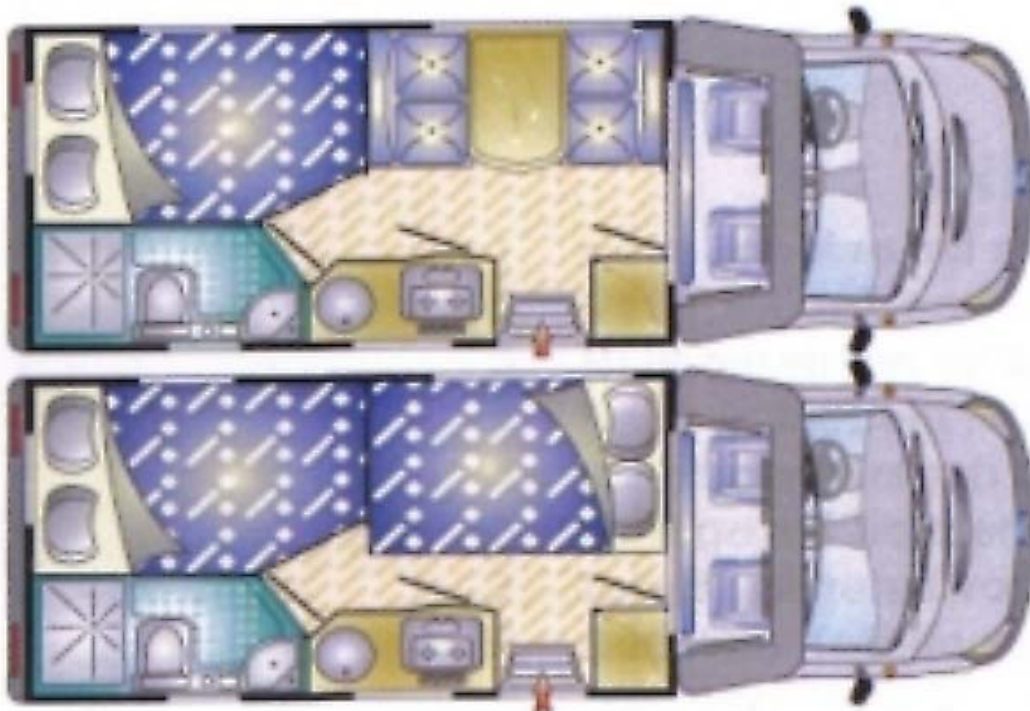

Blucamp Sky 20

optimal für 2 Personen, maximal für 4 Personen

Basisfahrzeug

Ford Transit 140 PS, Frontantrieb, 6 Gänge
mit Klimaanlage, Zentralverriegelung, Radio/CD, Bordcomputer
Abmessungen: Länge: 648cm; Breite: 224cm; Höhe: 290cm

Wohnaufbau

Volldinette, Doppelbett längs im Fahrzeugheck
Längsbad mit separater Dusche, WC und Waschbecken
Küche mit Kühlschrank, 3-Flammen-Kocher und Waschbecken
Heizung und Warmwasser-Boiler gasbetrieben,
ausstellbare Fenster mit Verdunkelungs- und Insektenschutzrollos
Stauraum unter dem Heckbett

Ausrüstung

Sonnenstore, Veloträger
Campingtisch und 4 Stühle
Geschirr, Besteck und Pfannen für 4 Personen
Kabelrolle, Adapterstecker
Frischwasserschlauch, Ausgleichskeile
2 Warnwesten, Pannendreieck
Tresor
Autobahnvignette Schweiz
Modell 2011

Grundriss

Ansicht von vorne
noch ohne Sonnenstore

Ansicht von hinten
noch ohne Sonnenstore

Sitzgruppe mit 4 Sicherheitsgurten

Doppelbett

Küche

Bad

Blick nach vorne