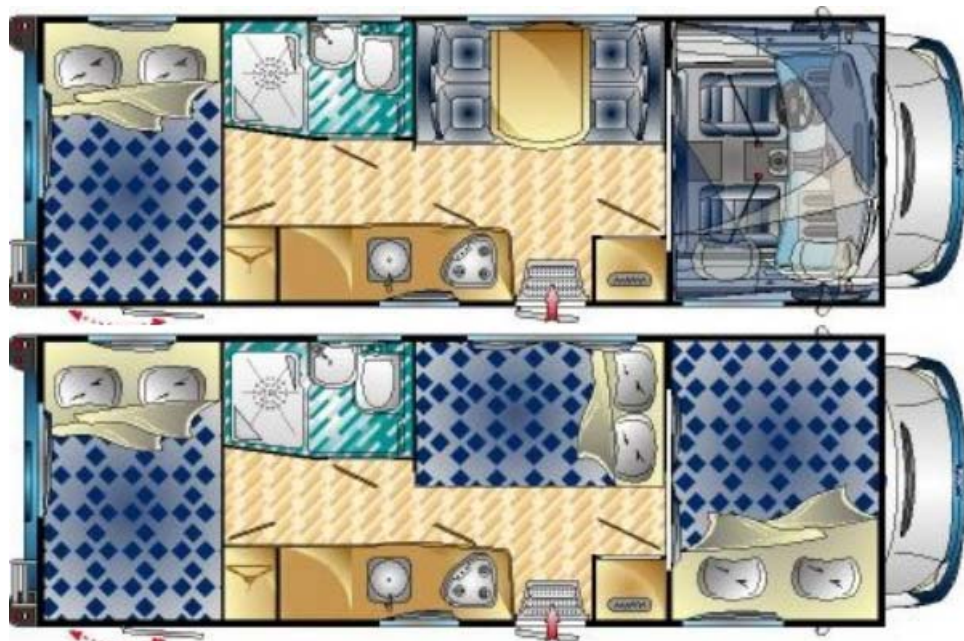

Blucamp Sky 500

optimal für 4 Personen, maximal für 6 Personen

Basisfahrzeug

Ford Transit 140 PS, Heckantrieb mit Zwillingsbereifung, 6 Gänge mit Klimaanlage, Zentralverriegelung, Radio/CD, Bordcomputer
Abmessungen: Länge: 725cm; Breite: 224cm; Höhe: 296cm

Wohnaufbau

Voll dinette, Doppelbett quer im Fahrzeugheck und Alkovenbett
Bad mit separater Dusche, WC und Waschbecken
Küche mit Kühlschrank, 3-Flammen-Kocher und Waschbecken
Heizung und Warmwasser-Boiler dieselbetrieben,
ausstellbare Fenster mit Verdunkelungs- und Insektenschutzrollos
grosse Garage unter dem Heckbett mit Türen auf beiden Fahrzeugseiten

Grundriss

Ansicht von vorne (noch ohne Sonnenstore)

Ansicht von hinten (noch ohne Sonnenstore)

Voll dinette mit 4 Sicherheitsgurten

Blick nach hinten

Küche mit ausklappbarer Zusatzplatte

Kühlschrank und Alkovenbett